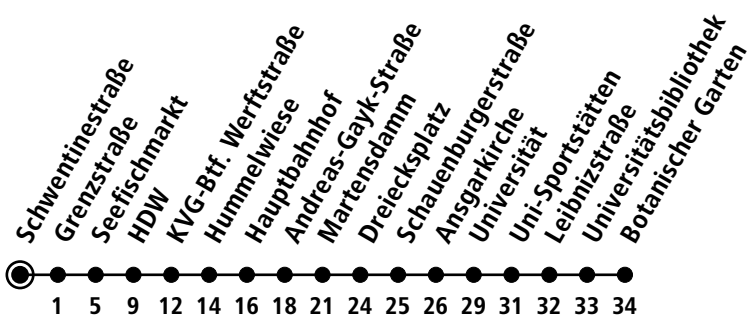

Uhr	Montag - Freitag	Samstag	Sonn-/Feiertag
4			
5			
6			
7	26 46		
8	06 26 46		
9	06 26 46		
10	06 26 46		
11	06 26 46		
12	06 26 46		
13	06 26 46		
14	06 26 46		
15	06 26 46		
16	06 26 46		
17	06 26 46		
18	06 26 46		
19	06 26 46		
20	06 _A		
21			
22			
23			
0			

Gültig ab 11.12.2022 (ohne Gewähr)

A = Fährt bis Hauptbahnhof

● Kurzstreckentickets haben auf der Linie 60S keine Gültigkeit.