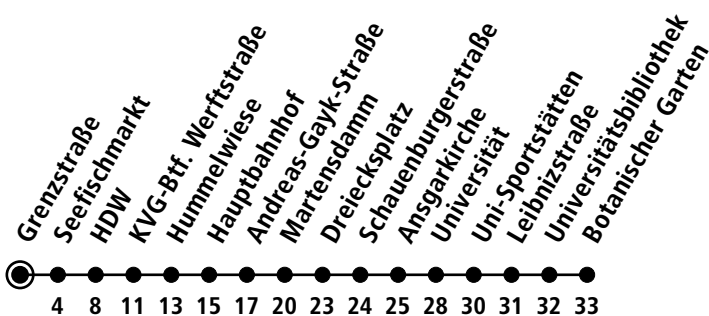

Uhr	Montag - Freitag	Samstag	Sonn-/Feiertag
4			
5			
6			
7	27 47		
8	07 27 47		
9	07 27 47		
10	07 27 47		
11	07 27 47		
12	07 27 47		
13	07 27 47		
14	07 27 47		
15	07 27 47		
16	07 27 47		
17	07 27 47		
18	07 27 47		
19	07 27 47		
20	07 _A		
21			
22			
23			
0			

Gültig ab 11.12.2022 (ohne Gewähr)

A = Fährt bis Hauptbahnhof

● Kurzstreckentickets haben auf der Linie 60S keine Gültigkeit.