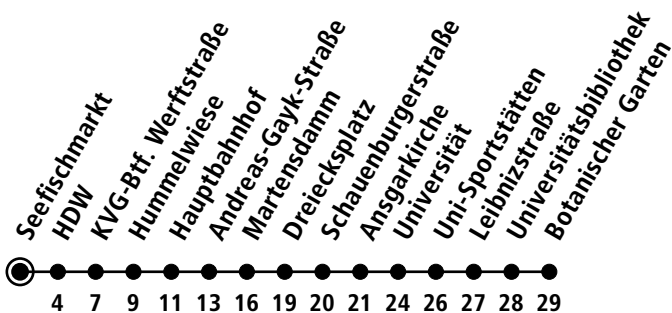

| Uhr | Montag - Freitag | Samstag | Sonn-/Feiertag |
|-----|------------------|---------|----------------|
| 4 | | | |
| 5 | | | |
| 6 | | | |
| 7 | 31 51 | | |
| 8 | 11 31 51 | | |
| 9 | 11 31 51 | | |
| 10 | 11 31 51 | | |
| 11 | 11 31 51 | | |
| 12 | 11 31 51 | | |
| 13 | 11 31 51 | | |
| 14 | 11 31 51 | | |
| 15 | 11 31 51 | | |
| 16 | 11 31 51 | | |
| 17 | 11 31 51 | | |
| 18 | 11 31 51 | | |
| 19 | 11 31 51 | | |
| 20 | 11 _A | | |
| 21 | | | |
| 22 | | | |
| 23 | | | |
| 0 | | | |

Gültig ab 11.12.2022 (ohne Gewähr)

A = Fährt bis Hauptbahnhof

● Kurzstreckentickets haben auf der Linie 60S keine Gültigkeit.