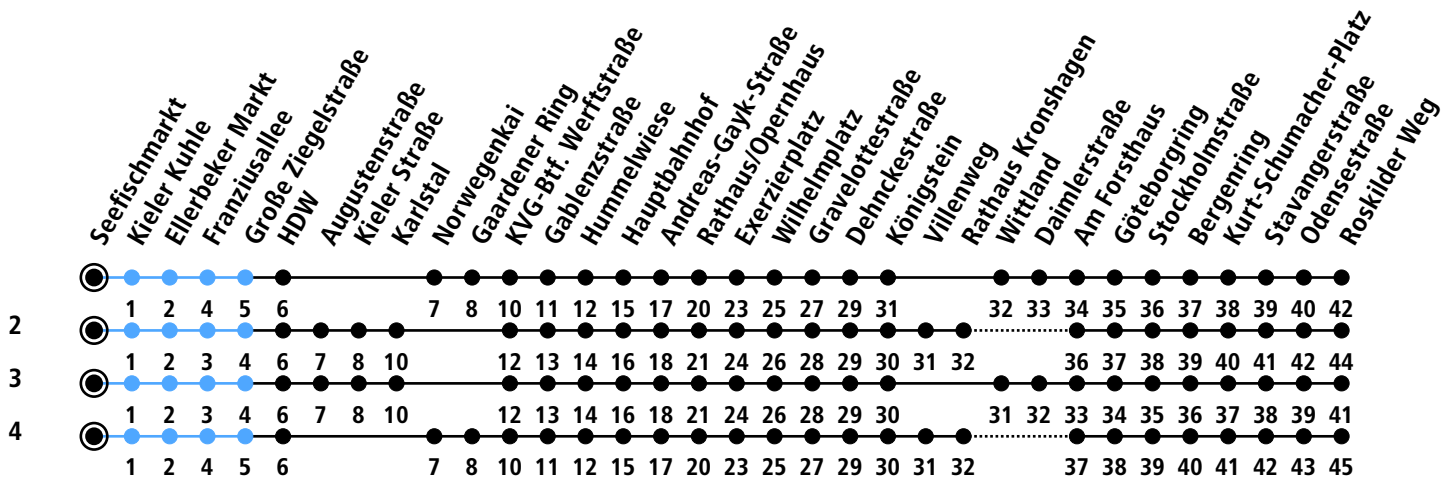

Uhr	Montag - Freitag	Samstag	Sonn-/Feiertag
4			
5	02 32	02 32	29 <sup>2</sup>
6	00 30	02 32	29 <sup>3</sup> 59 <sup>3</sup>
7	00 30	02 32	29 <sup>3</sup> 59 <sup>3</sup>
8	00 30	02 32	29 <sup>3</sup> 59 <sup>3</sup>
9	00 30	00 30	29 <sup>3</sup> 59 <sup>3</sup>
10	00 30	00 30	29 <sup>3</sup> 59 <sup>3</sup>
11	00 30	00 30	29 <sup>3</sup> 59 <sup>3</sup>
12	00 30	00 30	29 <sup>3</sup> 59 <sup>3</sup>
13	00 30	00 30	29 <sup>3</sup> 59 <sup>3</sup>
14	00 30	00 30	29 <sup>3</sup> 59 <sup>3</sup>
15	00 30	00 30	29 <sup>3</sup> 59 <sup>3</sup>
16	00 30	00 30	29 <sup>3</sup> 59 <sup>3</sup>
17	00 30	00 30	29 <sup>3</sup> 59 <sup>3</sup>
18	00 30	00 30 <sup>4</sup>	29 <sup>3</sup> 59 <sup>2</sup>
19	00 30 59 <sup>2</sup>	00 <sup>4</sup> 30 <sup>4</sup> 59 <sup>2</sup>	29 <sup>2</sup> 59 <sup>2</sup>
20	29 <sup>2</sup> 59 <sup>2</sup>	29 <sup>2</sup> 59 <sup>2</sup>	29 <sup>2</sup> 59 <sup>2</sup>
21	29 <sup>2</sup> 59 <sup>2</sup>	29 <sup>2</sup> 59 <sup>2</sup>	29 <sup>2</sup> 59 <sup>2</sup>
22	29 <sup>2</sup> 59 <sup>2</sup>	29 <sup>2</sup> 59 <sup>2</sup>	29 <sup>2</sup> 59 <sup>2</sup>
23	29 <sup>2</sup> 59 <sup>2</sup> <sub>A</sub>	29 <sup>2</sup> 59 <sup>2</sup> <sub>A</sub>	29 <sup>2</sup> 59 <sup>2</sup> <sub>A</sub>
0	29 <sup>2</sup> <sub>A</sub>	29 <sup>2</sup> <sub>A</sub>	29 <sup>2</sup> <sub>B</sub>

Gültig ab 11.12.2022 (ohne Gewähr)

A = Fährt bis Hauptbahnhof

B = Weiter als Linie 14N bis Mettenhof; fährt bis Hauptbahnhof

● Kurzstrecke (gilt nicht Mo-Fr 6-9 Uhr)