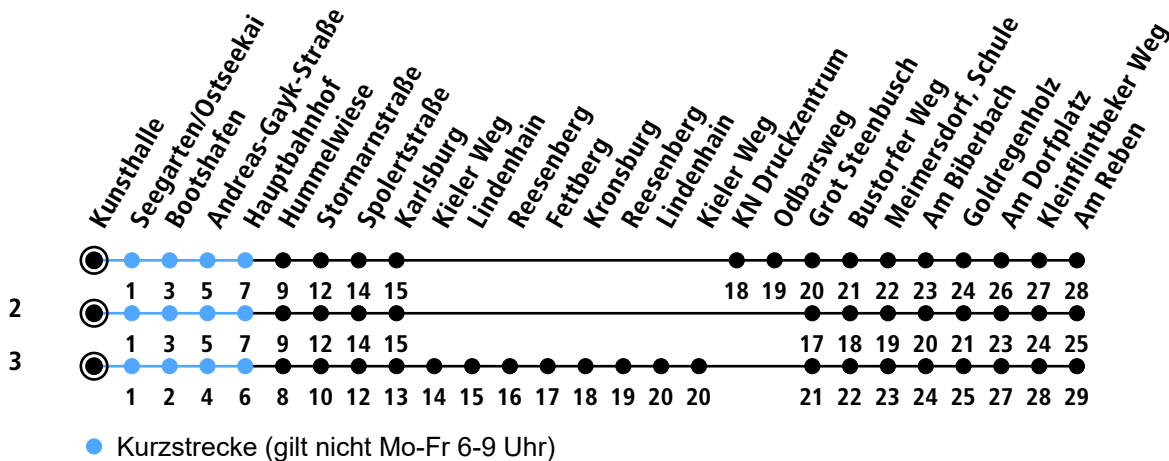

Uhr	Montag - Freitag	Samstag	Sonn-/Feiertag
4			
5	09 ² 56	09 ³ 39	09 ³
6	11 ² 25 40 ² 55	09 ³ 39	09 ³ 39
7	10 ² 25 40 ² 55	09 ³ 39	09 ³ 39
8	10 ² 25 40 ² 55	09 ³ 39	09 ³ 39
9	10 ² 25 40 ² 55	13 ³ 43	09 ³ 39
10	10 ² 25 40 ² 55	13 ³ 43	09 ³ 39
11	10 ² 25 40 ² 55	13 ³ 43	09 ³ 39
12	10 ² 25 40 ² 55	13 ³ 43	09 ³ 39
13	10 ² 25 40 ² 55	13 ³ 43	09 ³ 39
14	10 ² 25 40 ² 55	13 ³ 43	09 ³ 39
15	10 ² 25 40 ² 55	13 ³ 43	09 ³ 39
16	10 ² 25 40 ² 55	13 ³ 43	09 ³ 39
17	10 ² 25 40 ² 55	13 ³ 43	09 ³ 39
18	10 ² 25 40 ² 55	13 ³ 43	09 ³ 39
19	10 ² 25 40 ² 55	13 ³ 43	09 ³ 39
20	09 ³ 39	09 ³ 39	09 ³ 39
21	09 ³ 39	09 ³ 39	09 ³ 39
22	09 ³ 39	09 ³ 39	09 ³ 39
23	09 ³ 39	09 ³ 39	09 ³ 39
0	09 _A 39 _B	09 _A 39 _B	09 _A 39 _B

Gültig ab 11.12.2022 (ohne Gewähr)

A = Weiter als Linie 42N bis Meimersdorf; fährt bis Hauptbahnhof

B = Fährt bis Hauptbahnhof

● Kurzstrecke (gilt nicht Mo-Fr 6-9 Uhr)