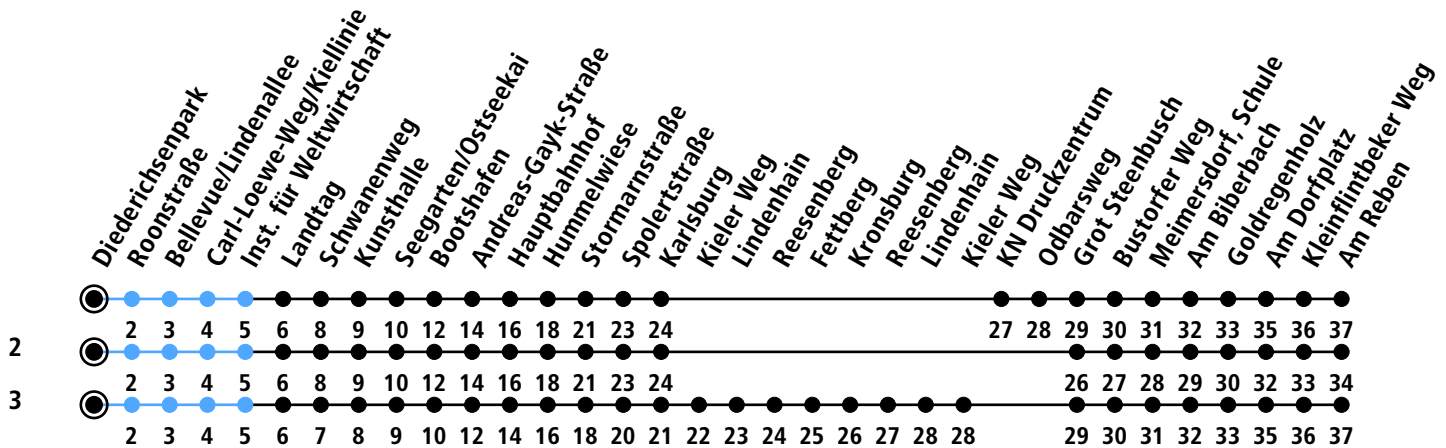

Uhr	Montag - Freitag	Samstag	Sonn-/Feiertag
4			
5	01 ² 48	01 ³ 31	01 ³
6	03 ² 16 31 ² 46	01 ³ 31	01 ³ 31
7	01 ² 16 31 ² 46	01 ³ 31	01 ³ 31
8	01 ² 16 31 ² 46	01 ³ 31	01 ³ 31
9	01 ² 16 31 ² 46	04 ³ 34	01 ³ 31
10	01 ² 16 31 ² 46	04 ³ 34	01 ³ 31
11	01 ² 16 31 ² 46	04 ³ 34	01 ³ 31
12	01 ² 16 31 ² 46	04 ³ 34	01 ³ 31
13	01 ² 16 31 ² 46	04 ³ 34	01 ³ 31
14	01 ² 16 31 ² 46	04 ³ 34	01 ³ 31
15	01 ² 16 31 ² 46	04 ³ 34	01 ³ 31
16	01 ² 16 31 ² 46	04 ³ 34	01 ³ 31
17	01 ² 16 31 ² 46	04 ³ 34	01 ³ 31
18	01 ² 16 31 ² 46	04 ³ 34	01 ³ 31
19	01 ² 16 31 ² 46	04 ³ 34	01 ³ 31
20	01 ³ 31	01 ³ 31	01 ³ 31
21	01 ³ 31	01 ³ 31	01 ³ 31
22	01 ³ 31	01 ³ 31	01 ³ 31
23	01 ³ 31	01 ³ 31	01 ³ 31
0	01 _A 31 _B	01 _A 31 _B	01 _A 31 _B

Gültig ab 11.12.2022 (ohne Gewähr)

A = Weiter als Linie 42N bis Meimersdorf; fährt bis Hauptbahnhof

B = Fährt bis Hauptbahnhof

● Kurzstrecke (gilt nicht Mo-Fr 6-9 Uhr)