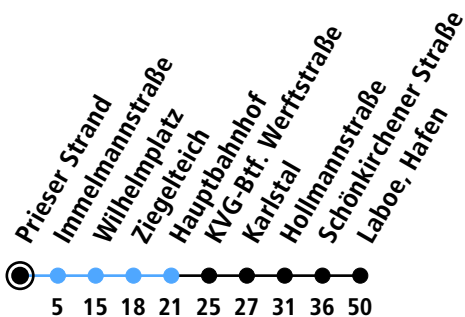

Uhr	Montag - Freitag	Samstag	Sonn-/Feiertag
4			
5			
6			
7			
8			
9			
10			
11		27	22
12		27	22
13		27	22
14		27	22
15		27	22
16		27	22
17		27	22
18		27	22
19		22 <sub>A</sub>	22 <sub>A</sub>
20		22 <sub>A</sub>	22 <sub>A</sub>
21			
22			
23			
0			

Gültig von 22.04.2023 bis 15.10.2023 (ohne Gewähr)

A = Fährt bis Hauptbahnhof

● Kurzstrecke (gilt nicht Mo-Fr 6-9 Uhr)