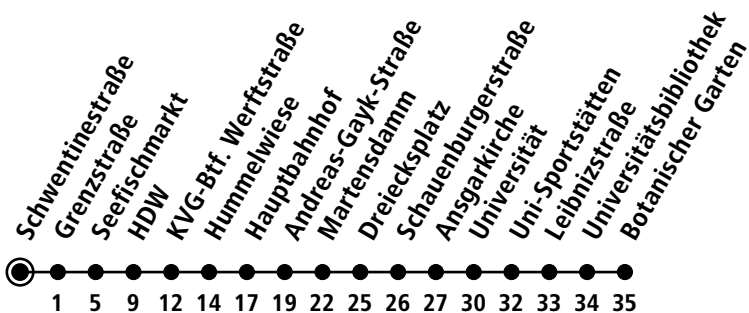

# 60S H Schwentinestraße Schwentinestr. (FH Kiel) ▶ Hbf ▶ Uni ▶ Botanischer Garten

Uhr	Montag - Freitag	Samstag	Sonn-/Feiertag
4			
5			
6			
7	20 35 50		
8	05 20 35 50		
9	05 20 35 50		
10	05 20 35 50		
11	05 20 35 50		
12	05 20 35 50		
13	05 20 35 50		
14	05 20 35 50		
15	05 20 35 50		
16	05 20 35 50		
17	05 20 35 50		
18	05 20 35 50		
19	05 20 35 50		
20	03 <sub>A</sub>		
21			
22			
23			
0			

Gültig ab 12.12.2021 (ohne Gewähr)

A = Fährt bis Hauptbahnhof

● Kurzstreckentickets haben auf der Linie 60S keine Gültigkeit.