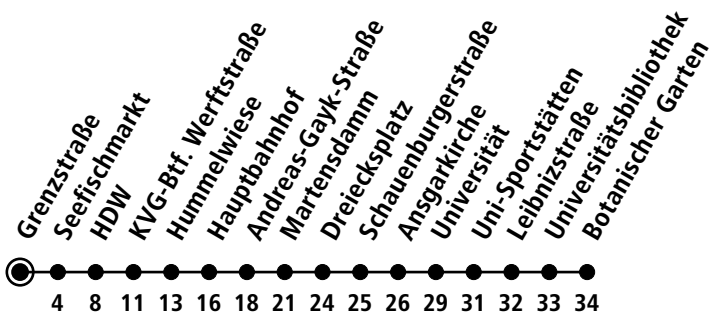

60S H Grenzstraße Schwentinestr. (FH Kiel) ▶ Hbf ▶ Uni ▶ Botanischer Garten

Uhr	Montag - Freitag	Samstag	Sonn-/Feiertag
4			
5			
6			
7	21 36 51		
8	06 21 36 51		
9	06 21 36 51		
10	06 21 36 51		
11	06 21 36 51		
12	06 21 36 51		
13	06 21 36 51		
14	06 21 36 51		
15	06 21 36 51		
16	06 21 36 51		
17	06 21 36 51		
18	06 21 36 51		
19	06 21 36 51		
20	04 _A		
21			
22			
23			
0			

Gültig ab 12.12.2021 (ohne Gewähr)

A = Fährt bis Hauptbahnhof

● Kurzstreckentickets haben auf der Linie 60S keine Gültigkeit.