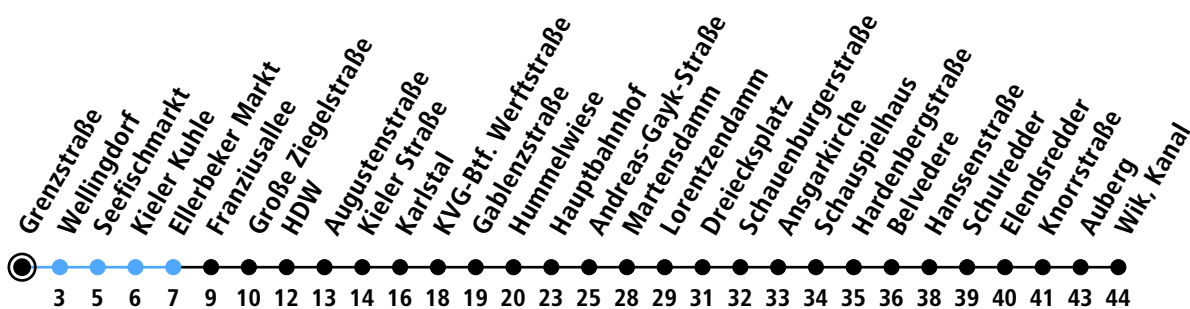

Uhr	Montag - Freitag	Samstag	Sonn-/Feiertag
4	56	53	39
5	13 28 43 56	23 53	09 39
6	06 13 21 28 36 43 51 58	08 _A 23 38 _A 53	09 39
7	06 13 21 28 36 43 51 58	08 _A 23 38 _A 53	09 39
8	06 13 21 28 36 43 51 58	08 _A 23 38 _A 46 56	09 39
9	06 16 26 36 46 56	06 16 26 36 46 56	09 39
10	06 16 26 36 46 56	06 16 26 36 46 56	09 39
11	06 16 26 36 46 56	06 16 26 36 46 56	09 39
12	06 16 26 36 46 56	06 16 26 36 46 56	09 39
13	06 16 26 36 46 56	06 16 26 36 46 56	09 39
14	06 16 26 36 46 56	06 16 26 36 46 56	09 39
15	06 13 21 28 36 43 51 58	06 16 26 36 46 56	09 39
16	06 13 21 28 36 43 51 58	06 16 26 36 46 56	09 39
17	06 13 21 28 36 43 51 58	06 16 26 36 46 56	09 39
18	06 13 21 28 36 43 51 58	06 16 26 36 46 56	09 39
19	06 16 26 36 46	06 16 26 36 46	09 39
20	09 39	09 39	09 39
21	09 39	09 39	09 39
22	09 39	09 39	09 39
23	09 39 54 _A	09 39 54 _A	09 39 54 _A
0			

Gültig ab 12.12.2021 (ohne Gewähr)

A = Fährt bis Hauptbahnhof

● Kurzstrecke (gilt nicht Mo-Fr 6-9 Uhr)