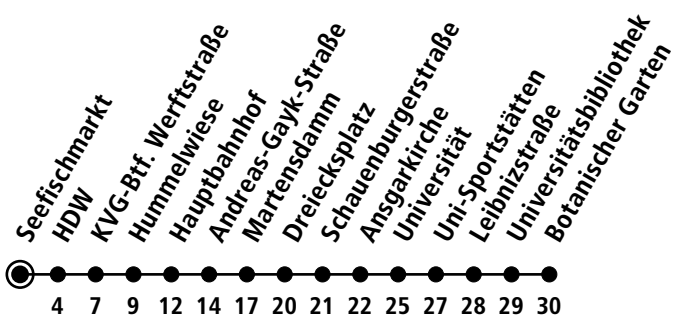

# 60S **H** Seefischmarkt Schwentlinestr. (FH Kiel) ▶ Hbf ▶ Uni ▶ Botanischer Garten

Uhr	Montag - Freitag	Samstag	Sonn-/Feiertag
4			
5			
6			
7	25 40 55		
8	10 25 40 55		
9	10 25 40 55		
10	10 25 40 55		
11	10 25 40 55		
12	10 25 40 55		
13	10 25 40 55		
14	10 25 40 55		
15	10 25 40 55		
16	10 25 40 55		
17	10 25 40 55		
18	10 25 40 55		
19	10 25 40 55		
20	08 <sub>A</sub>		
21			
22			
23			
0			

Gültig ab 12.12.2021 (ohne Gewähr)

A = Fährt bis Hauptbahnhof

- Kurzstreckentickets haben auf der Linie 60S keine Gültigkeit.