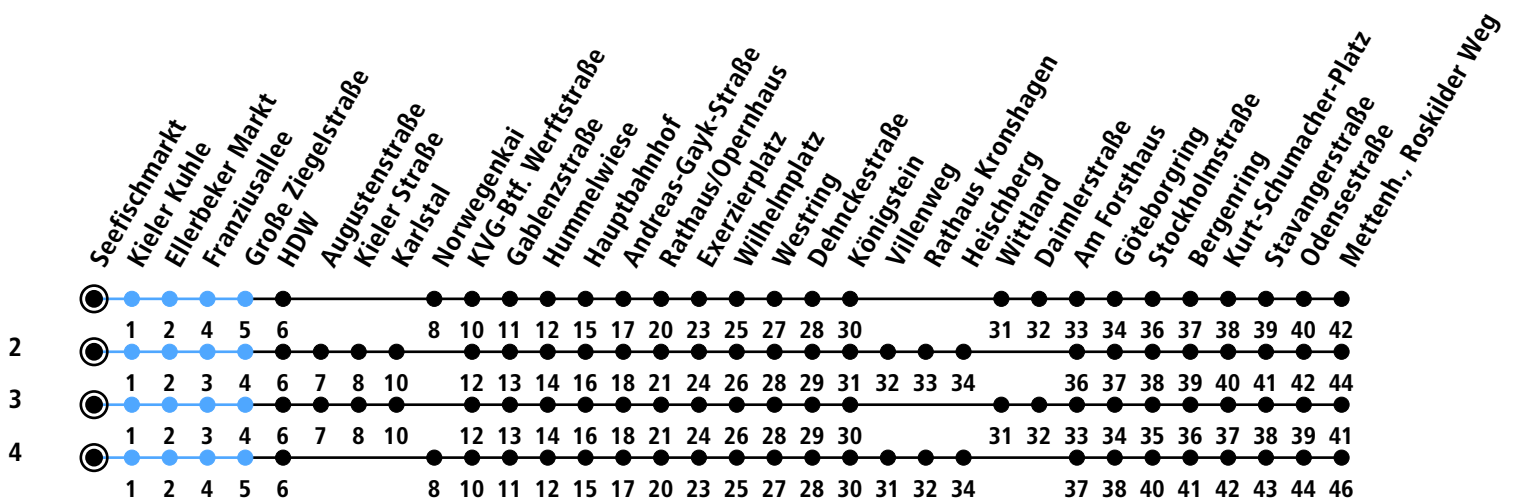

Uhr	Montag - Freitag	Samstag	Sonn-/Feiertag
4			
5	08 38	03 33	29 <sup>2</sup>
6	05 25 45	03 33	29 <sup>3</sup>
7	05 25 45	03 33	29 <sup>3</sup> 59 <sup>3</sup>
8	05 25 45	03 30	29 <sup>3</sup> 59 <sup>3</sup>
9	05 30	00 30	29 <sup>3</sup> 59 <sup>3</sup>
10	00 30	00 30	29 <sup>3</sup> 59 <sup>3</sup>
11	00 30	00 30	29 <sup>3</sup> 59 <sup>3</sup>
12	00 30	00 30	29 <sup>3</sup> 59 <sup>3</sup>
13	00 30	00 30	29 <sup>3</sup> 59 <sup>3</sup>
14	00 25 45	00 30	29 <sup>3</sup> 59 <sup>3</sup>
15	05 25 45	00 30	29 <sup>3</sup> 59 <sup>3</sup>
16	05 25 45	00 30	29 <sup>3</sup> 59 <sup>3</sup>
17	05 25 45	00 30	29 <sup>3</sup> 59 <sup>3</sup>
18	05 30	00 30 <sup>4</sup>	29 <sup>3</sup> 59 <sup>2</sup>
19	00 30 59 <sup>2</sup>	00 <sup>4</sup> 30 <sup>4</sup> 59 <sup>2</sup>	29 <sup>2</sup> 59 <sup>2</sup>
20	29 <sup>2</sup> 59 <sup>2</sup>	29 <sup>2</sup> 59 <sup>2</sup>	29 <sup>2</sup> 59 <sup>2</sup>
21	29 <sup>2</sup> 59 <sup>2</sup>	29 <sup>2</sup> 59 <sup>2</sup>	29 <sup>2</sup> 59 <sup>2</sup>
22	29 <sup>2</sup> 59 <sup>2</sup>	29 <sup>2</sup> 59 <sup>2</sup>	29 <sup>2</sup> 59 <sup>2</sup>
23	29 <sup>2</sup> 59 <sup>2</sup> <sub>A</sub>	29 <sup>2</sup> 59 <sup>2</sup> <sub>A</sub>	29 <sup>2</sup> 59 <sup>2</sup> <sub>A</sub>
0	29 <sup>2</sup> <sub>A</sub>	29 <sup>2</sup> <sub>A</sub>	29 <sup>2</sup> <sub>B</sub>

Gültig ab 12.12.2021 (ohne Gewähr)

A = Fährt bis Hauptbahnhof

B = Weiter als Linie 14N bis Mettenhof; fährt bis Hauptbahnhof

● Kurzstrecke (gilt nicht Mo-Fr 6-9 Uhr)