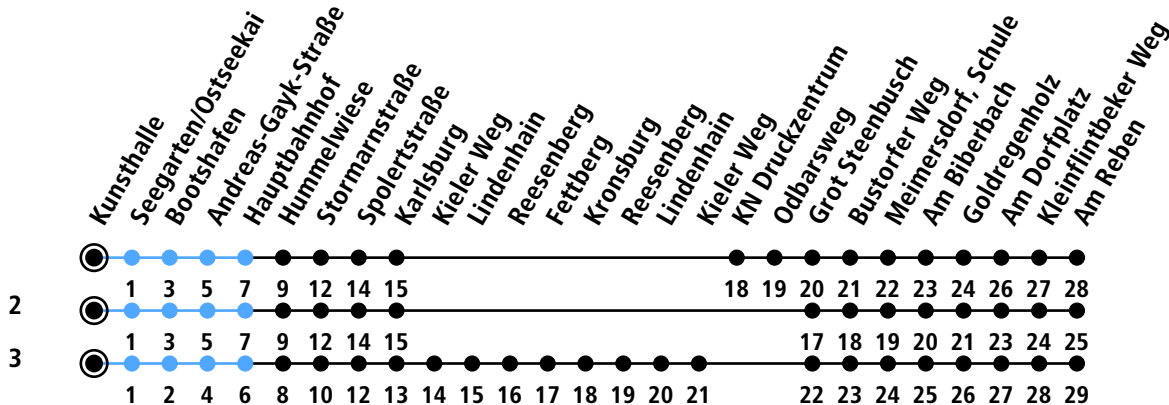

Uhr	Montag - Freitag	Samstag	Sonn-/Feiertag
4			
5	13 ² 51	14 ³ 44	09 ³
6	05 ² 20 35 ² 50	06 ³ 36	09 ³ 39
7	05 ² 20 35 ² 50	06 ³ 36	09 ³ 39
8	05 ² 20 35 ² 50	05 ³ 35	09 ³ 39
9	05 ² 20 35 ² 50	05 ³ 35	09 ³ 39
10	05 ² 20 35 ² 50	05 ³ 35	09 ³ 39
11	05 ² 20 35 ² 50	05 ³ 35	09 ³ 39
12	05 ² 20 35 ² _A 50	05 ³ 35	09 ³ 39
13	05 ² 20 35 ² 50	05 ³ 35	09 ³ 39
14	05 ² 20 35 ² 50	05 ³ 35	09 ³ 39
15	05 ² 20 35 ² 50	05 ³ 35	09 ³ 39
16	05 ² 20 35 ² 50	05 ³ 35	09 ³ 39
17	05 ² 20 35 ² 50	05 ³ 35	09 ³ 39
18	05 ² 20 35 ² 50	05 ³ 35	09 ³ 39
19	05 ² 20 35 ² 50	05 ³ 35	09 ³ 39
20	09 ³ 39	09 ³ 39	09 ³ 39
21	09 ³ 39	09 ³ 39	09 ³ 39
22	09 ³ 39	09 ³ 39	09 ³ 39
23	09 ³ 39	09 ³ 39	09 ³ 39
0	09 _B 39 _C	09 _B	09 _B

Gültig ab 12.12.2021 (ohne Gewähr)

A = Fährt bis Meimersdorfer Weg

C = Fährt bis Hauptbahnhof

B = Weiter als Linie 42N bis Meimersdorf; fährt bis Hauptbahnhof

● Kurzstrecke (gilt nicht Mo-Fr 6-9 Uhr)