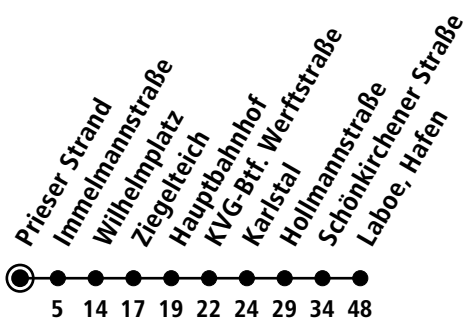

Uhr	Montag - Freitag	Samstag	Sonn-/Feiertag
4			
5			
6			
7			
8			
9			
10			
11		29	24
12		29	24
13		29	24
14		29	24
15		29	24
16		29	24
17		29	24
18		24	24
19		24 _A	24 _A
20		24 _A	24 _A
21			
22			
23			
0			

Strandbus, gültig von 15.04.2022 bis 09.10.2022 (ohne Gewähr)

A = Fährt bis Hauptbahnhof

● Kurzstreckentickets haben auf der Linie 92S keine Gültigkeit.