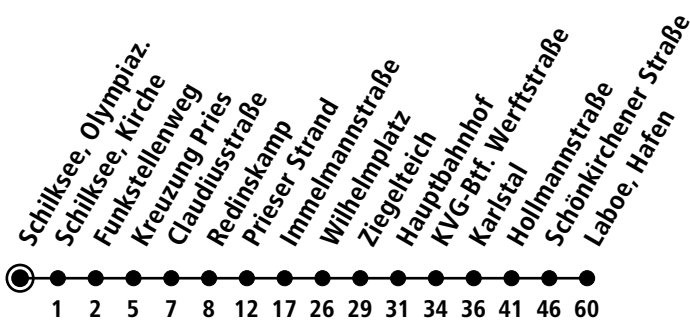

Uhr	Montag - Freitag	Samstag	Sonn-/Feiertag
4			
5			
6			
7			
8			
9			
10			
11		17	12
12		17	12
13		17	12
14		17	12
15		17	12
16		17	12
17		17	12
18		12	12
19		12 _A	12 _A
20		12 _A	12 _A
21			
22			
23			
0			

Strandbus, gültig von 15.04.2022 bis 09.10.2022 (ohne Gewähr)

A = Fährt bis Hauptbahnhof

● Kurzstreckentickets haben auf der Linie 92S keine Gültigkeit.