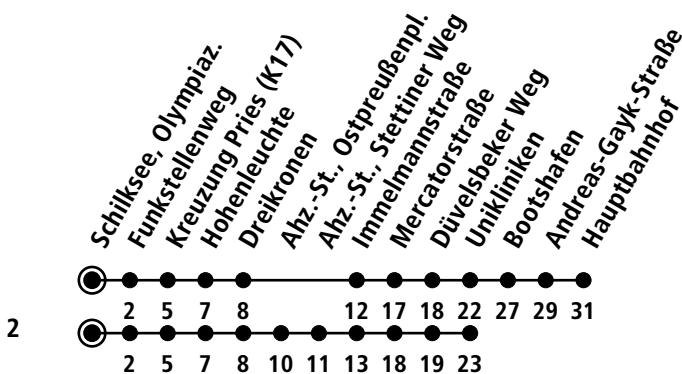

30S

Ⓜ Schilksee, Olympiaz.

Strande ▶ Schilksee ▶ Wik ▶ Hauptbahnhof

Uhr	Montag - Freitag	Samstag	Sonn-/Feiertag
4			
5	11 41		
6	11 41		
7	04 _A ² 11 41		
8	11 41		
9	11 41		
10	11 41		
11	11 41		
12	11 41		
13	11 41		
14	11 41		
15	11 41		
16	11 41		
17	11 41		
18	11 41		
19	11 41		
20			
21			
22			
23			
0			

Gültig ab 12.12.2021 (ohne Gewähr)

A = Nur an Schultagen

● Kurzstreckentickets haben auf der Linie 30S keine Gültigkeit.